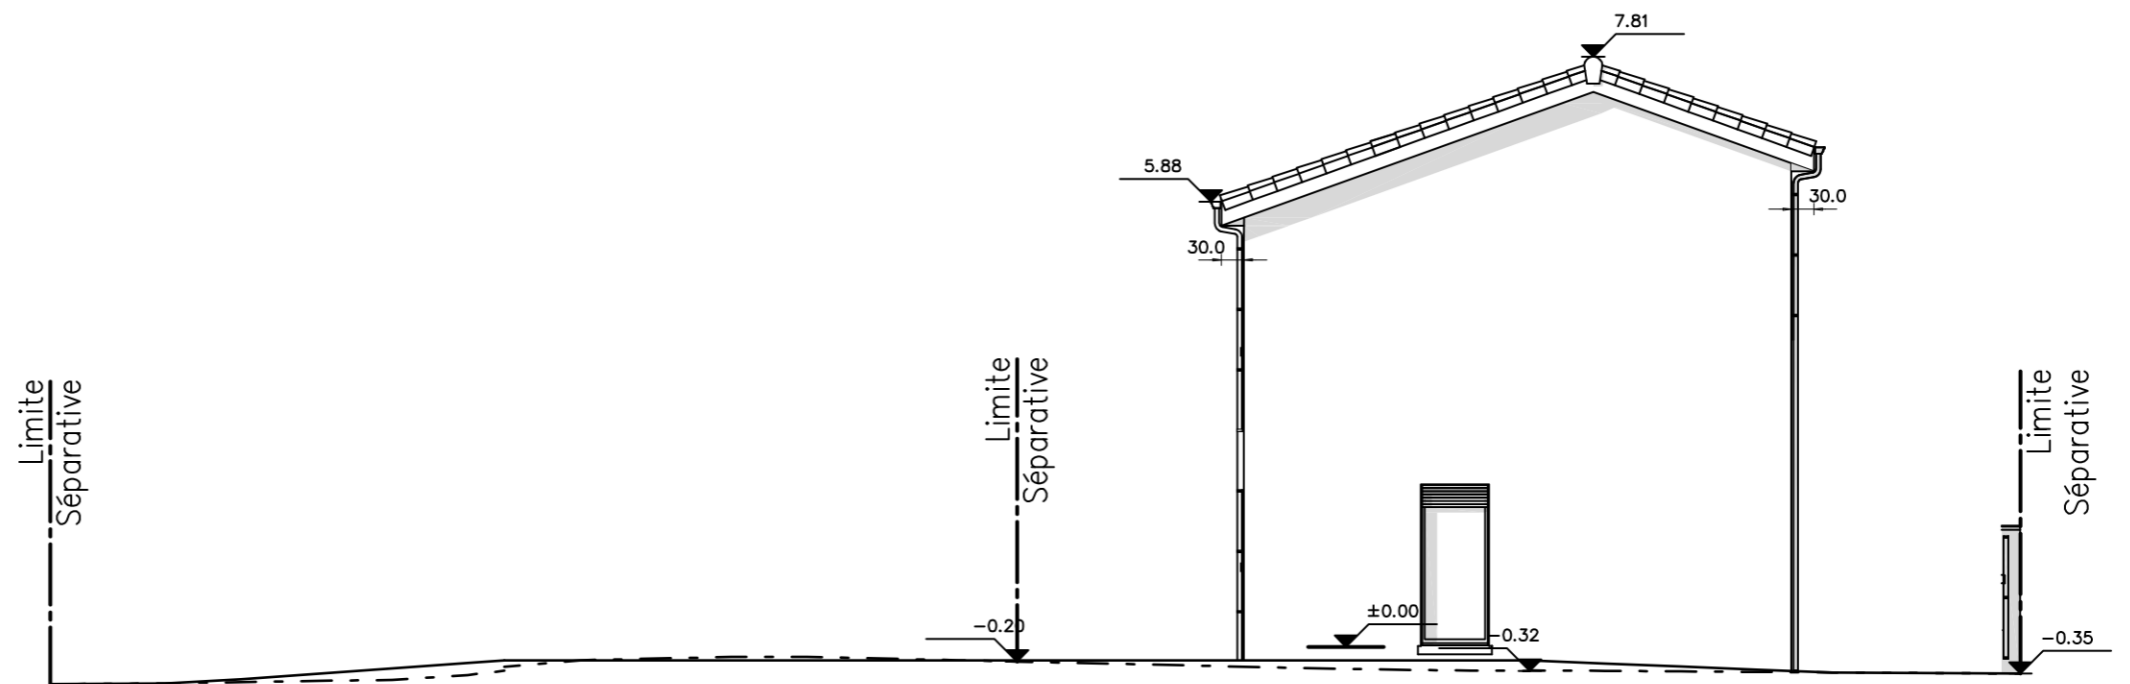

SUD

NORD

Enduit gratté fin Ref. R20 Sable Rosé et bande R80 Terre de Sienne de chez Parex Lanko
 Volets roulants PVC couleur blanc
 Menuiseries PVC couleur blanc
 Tuile Monier ref. Galléane 10 teinte Rouge Syrah, bandeaux et forgets couleur blanc