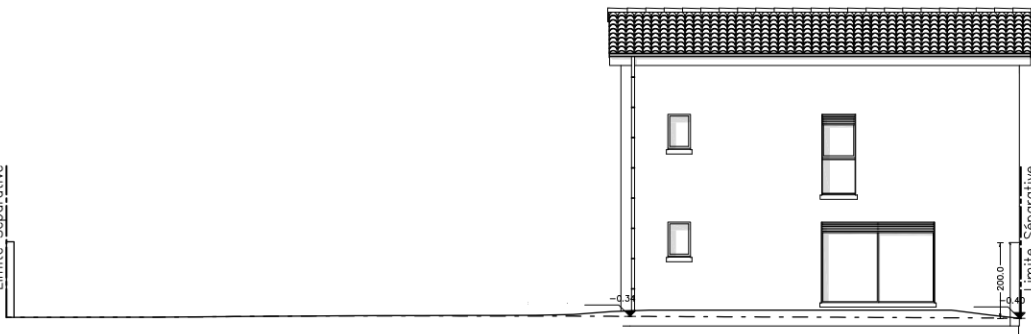

Limite Séparative

Limite Séparative

OUEST

Enduit gratté fin Ref. R20 Sable Rosé et bande R80 Terre de Sienne de chez Parex Lanko
 Volets roulants PVC couleur blanc
 Menuiseries PVC couleur blanc
 Tuile Monier ref. Galléane 10 teinte Rouge Syrah, bandeaux et forçets couleur blanc