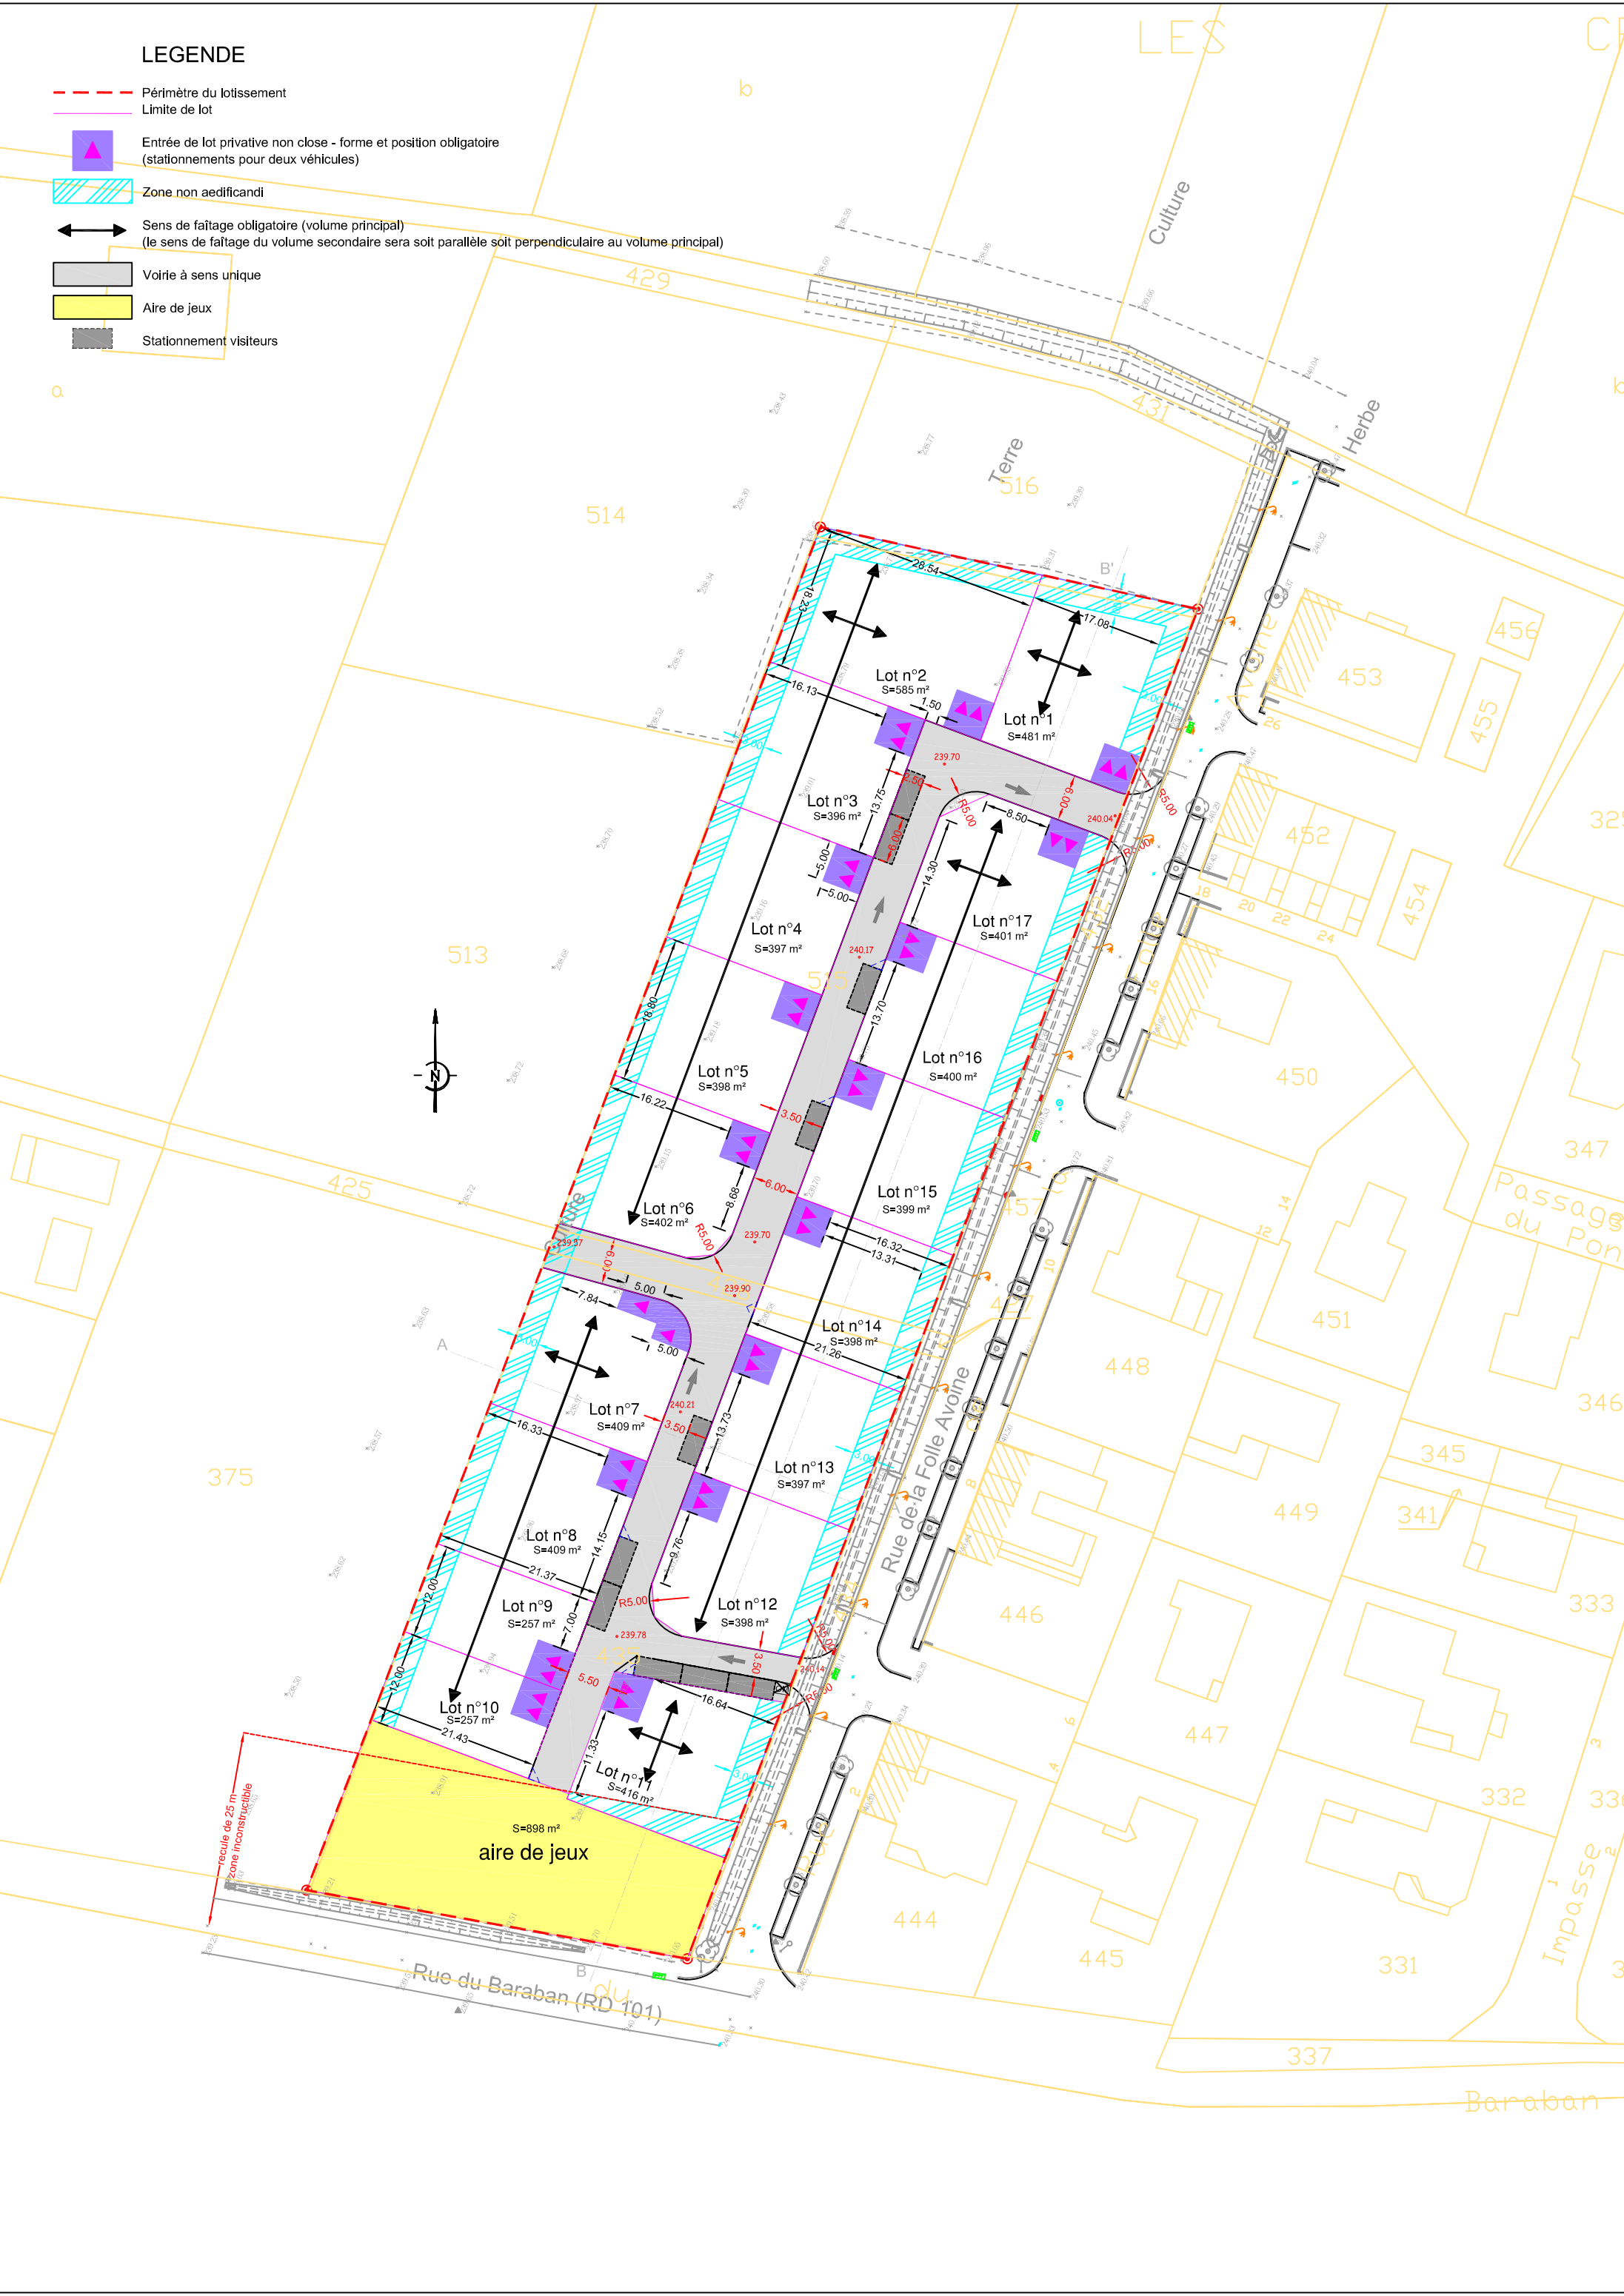

LEGENDE

- Périimètre du lotissement
- Limite de lot
-  Entrée de lot privative non close - forme et position obligatoire (stationnements pour deux véhicules)
-  Zone non aedificandi
-  Sens de faitage obligatoire (volume principal) (le sens de faitage du volume secondaire sera soit parallèle soit perpendiculaire au volume principal)
-  Voirie à sens unique
-  Aire de jeux
-  Stationnement visiteurs

recule de 25 m
zone inconstructible

Rue du Baraban (RD 101)

Rue de la Folle Avoine

LES

Culture

Herbe

Terre
516

514

513

425

375

453

456

455

452

454

333

448

446

447

332

330

444

445